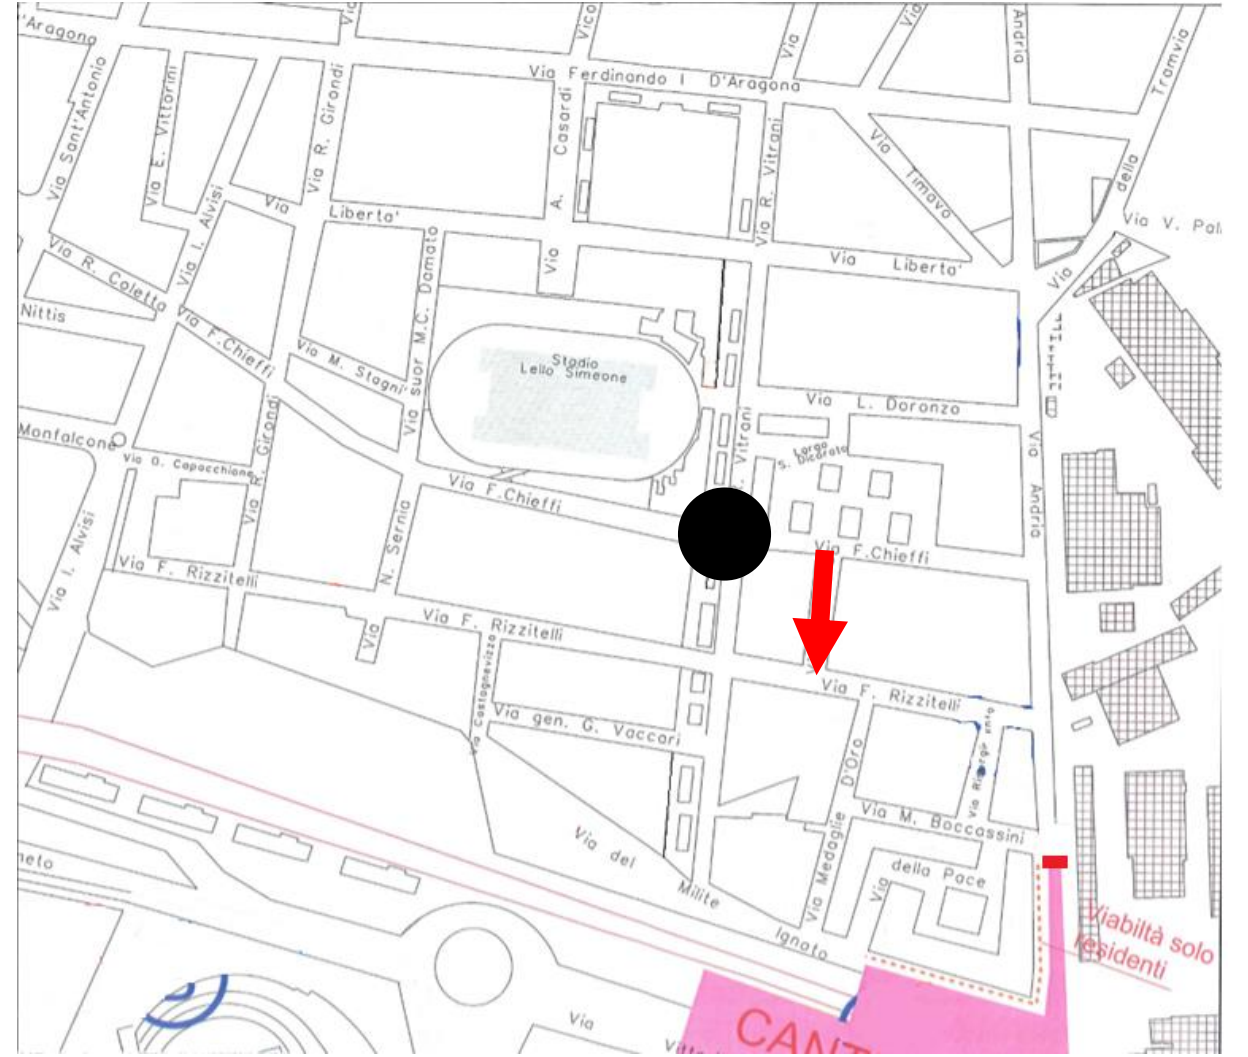

SAVE
THE
DATE

DAL **16 FEBBRAIO**
CAMBIA LA VIABILITA'

SOLO per i RESIDENTI

Proseguendo in via Andria con
direzione di marcia verso via Milite
nella **CORSIA di MARCIA** adiacente il
cantiere

**INGRESSO in via
MILITE IGNOTO**

CAMBIA LA VIABILITA'

SENSO UNICO di marcia

- da via Chieffi a via Rizzitelli

OGGI

**SAVE
THE
DATE**

**DAL 16 FEBBRAIO
CAMBIA LA VIABILITA'**

COMUNE di BARLETTA

Città della Disfida