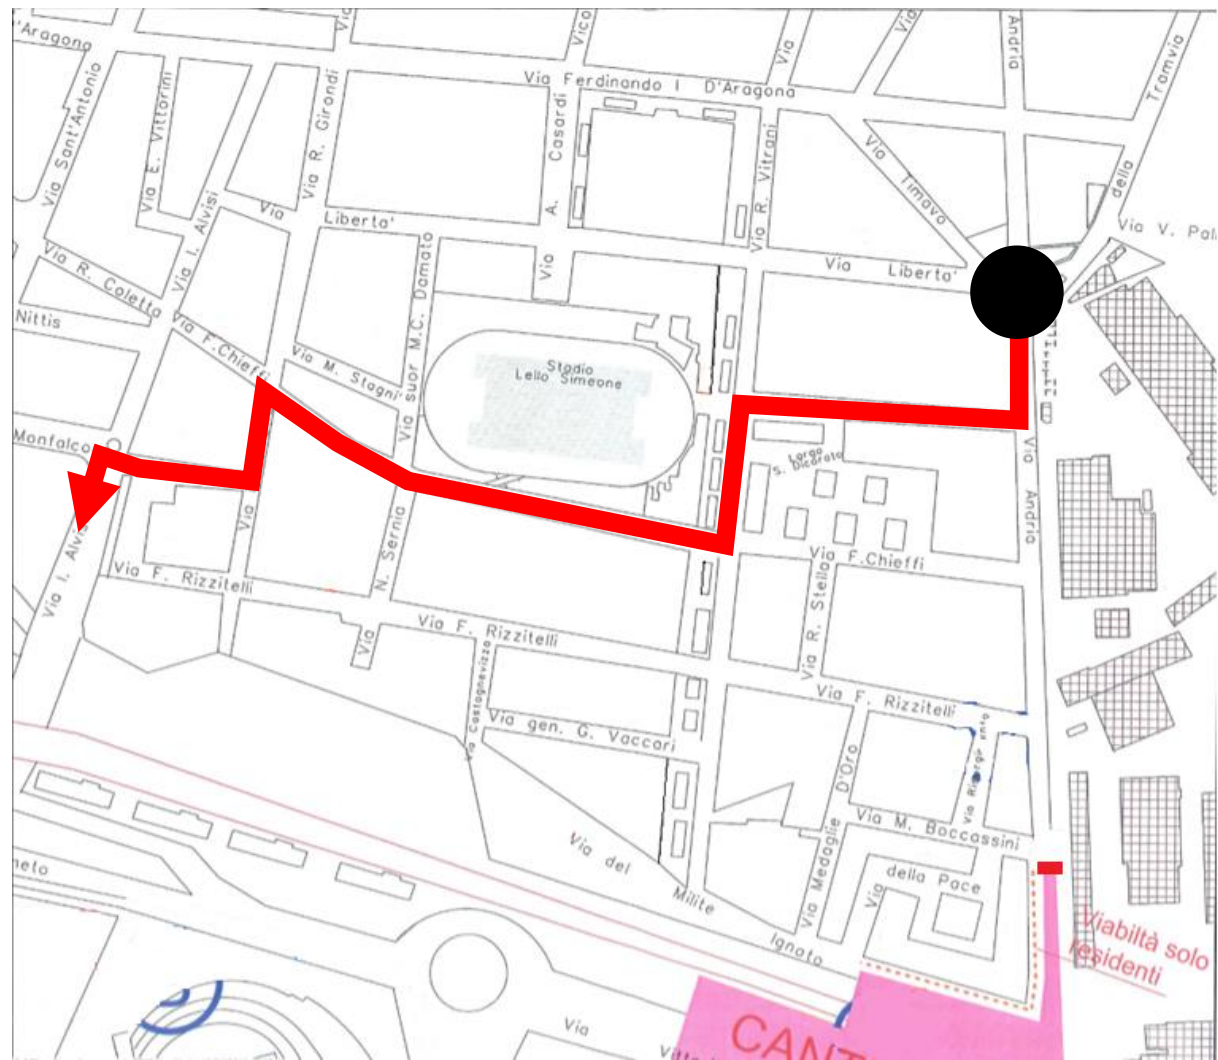

OGGI

SAVE
THE
DATE

DAL 16 FEBBRAIO
CAMBIA LA VIABILITA'