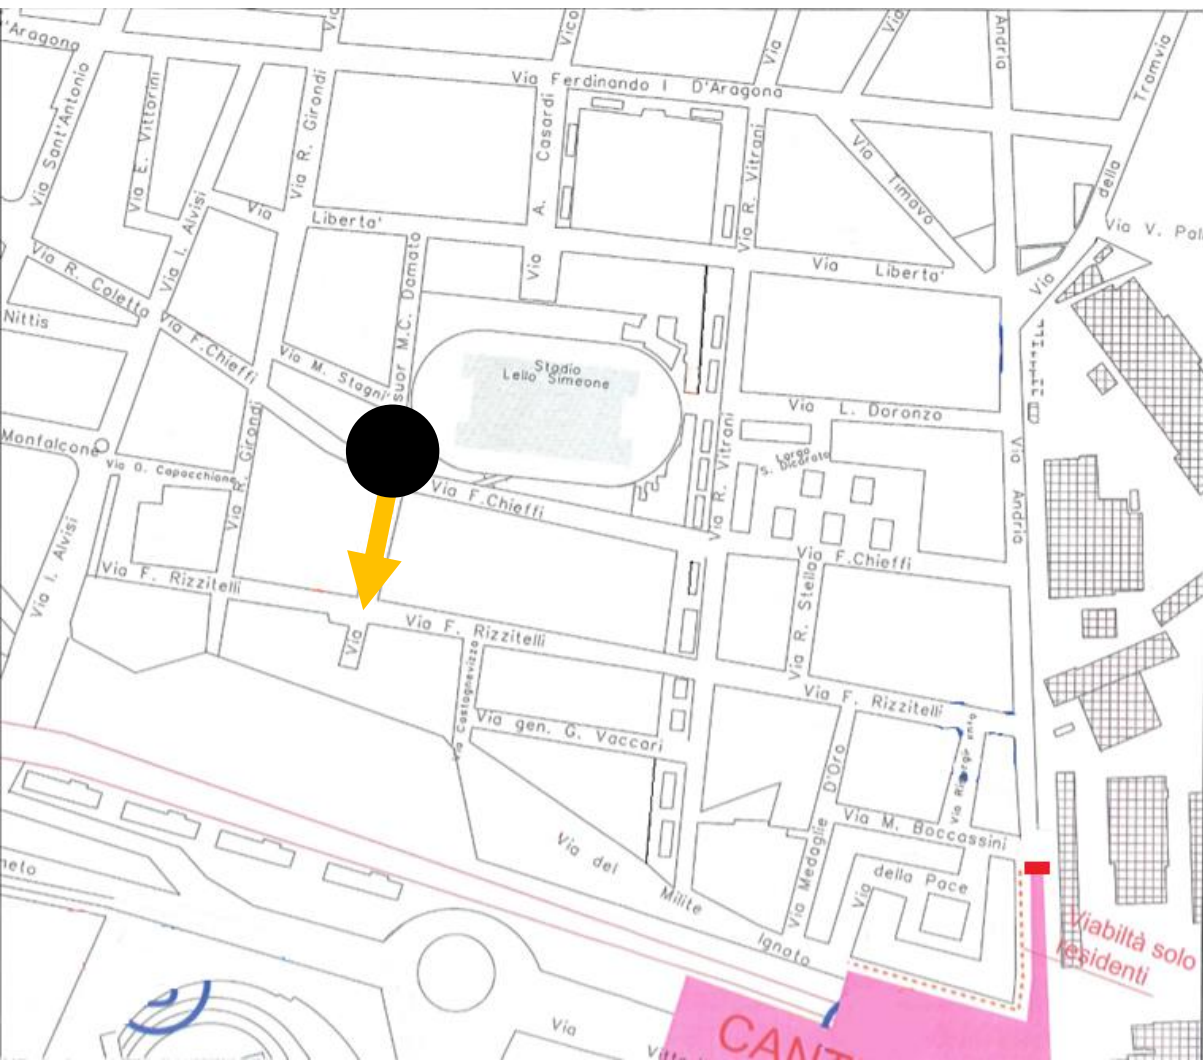

CAMBIA LA VIABILITA'

SENSO UNICO di marcia

- da via Rizzitelli a via Chieffi

OGGI

SAVE
THE
DATE

DAL 16 FEBBRAIO
CAMBIA LA VIABILITA'

COMUNE di BARLETTA

Città della Disfida