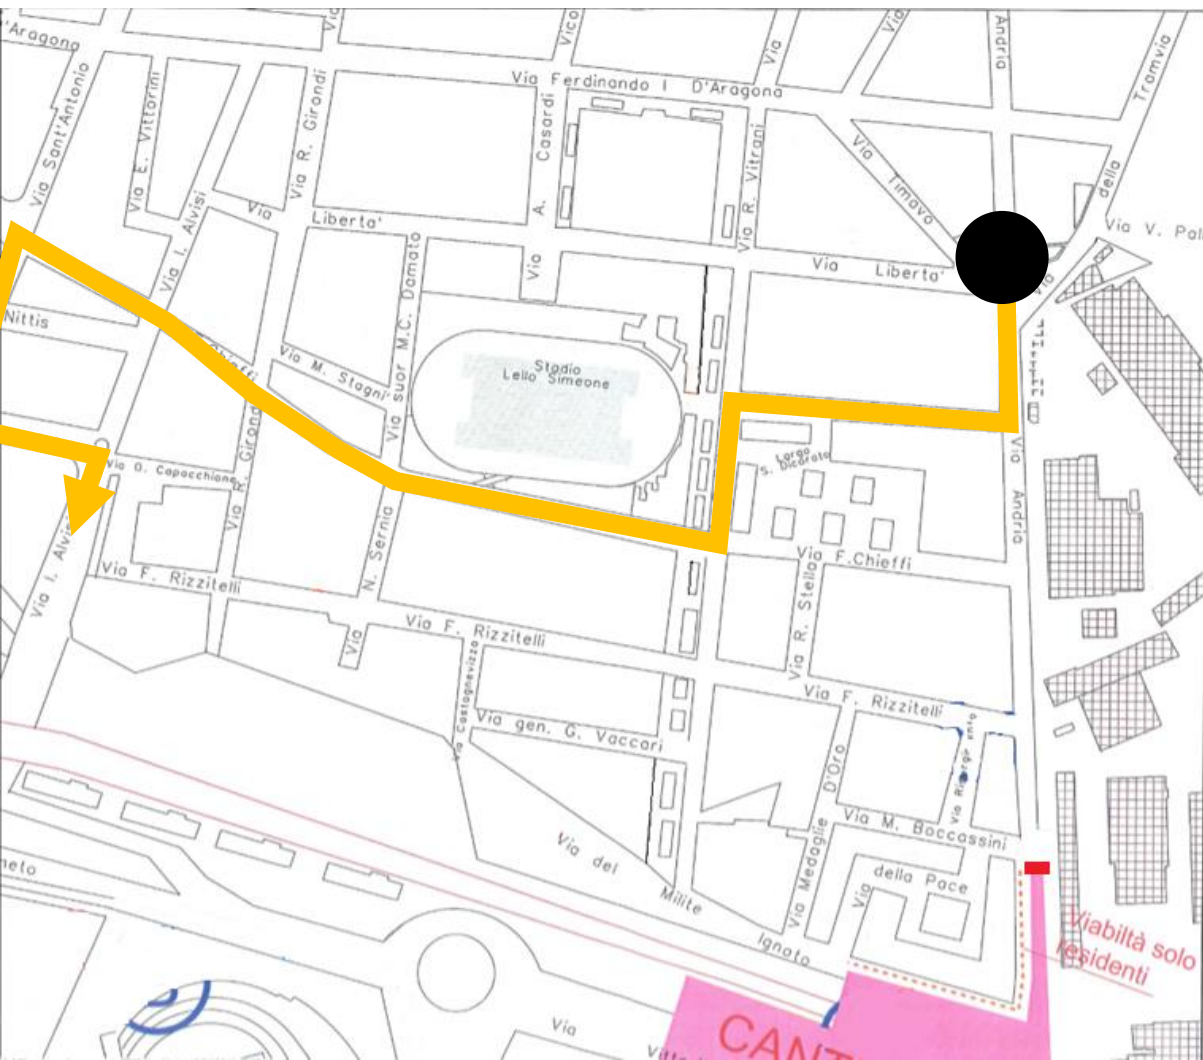

OGGI

SAVE
THE
DATE

DAL 16 FEBBRAIO
CAMBIA LA VIABILITA'