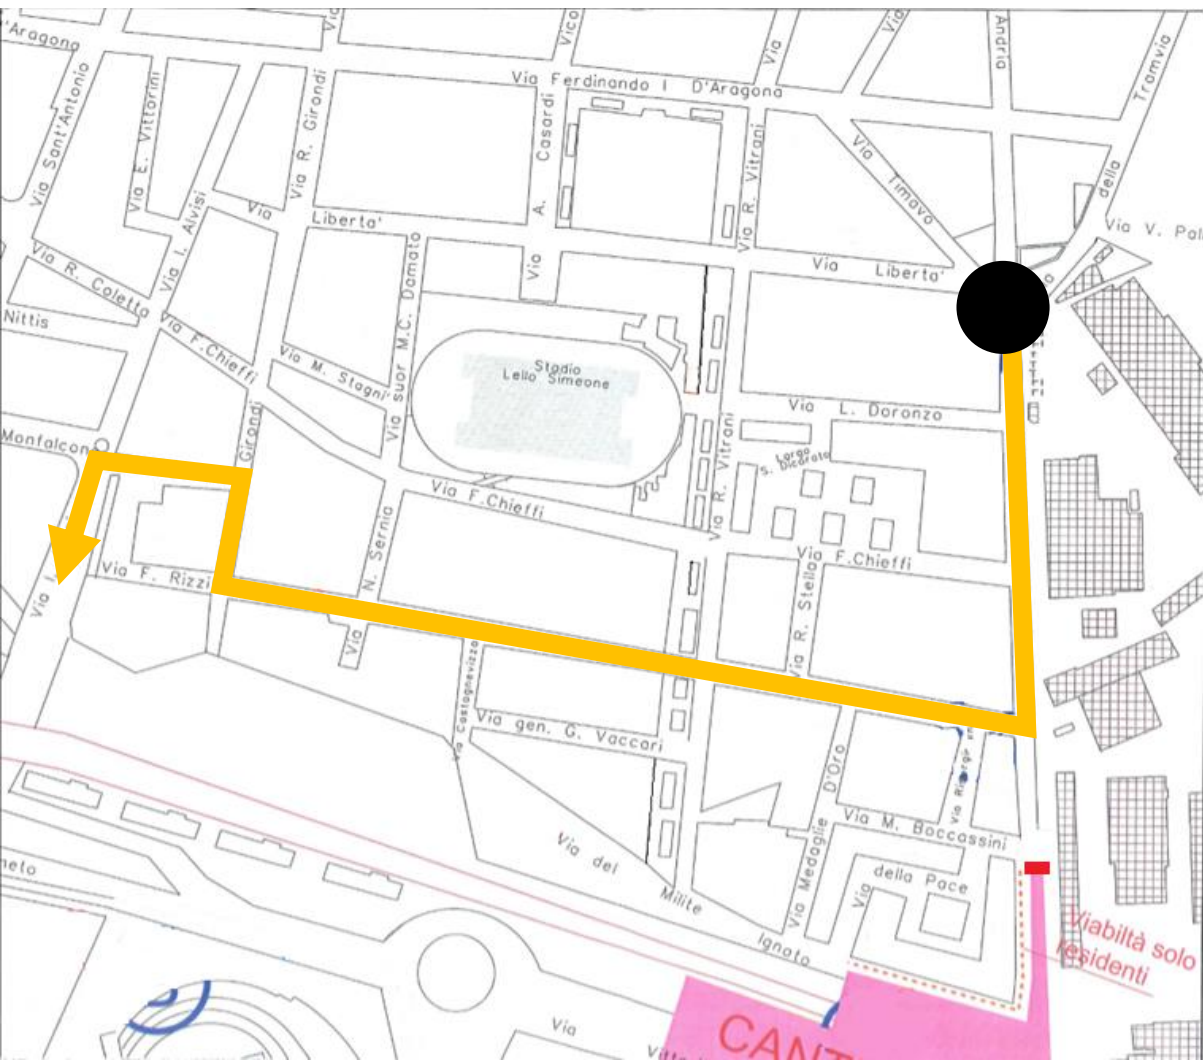

OGGI

SAVE
THE
DATE

DAL 16 FEBBRAIO
CAMBIA LA VIABILITA'