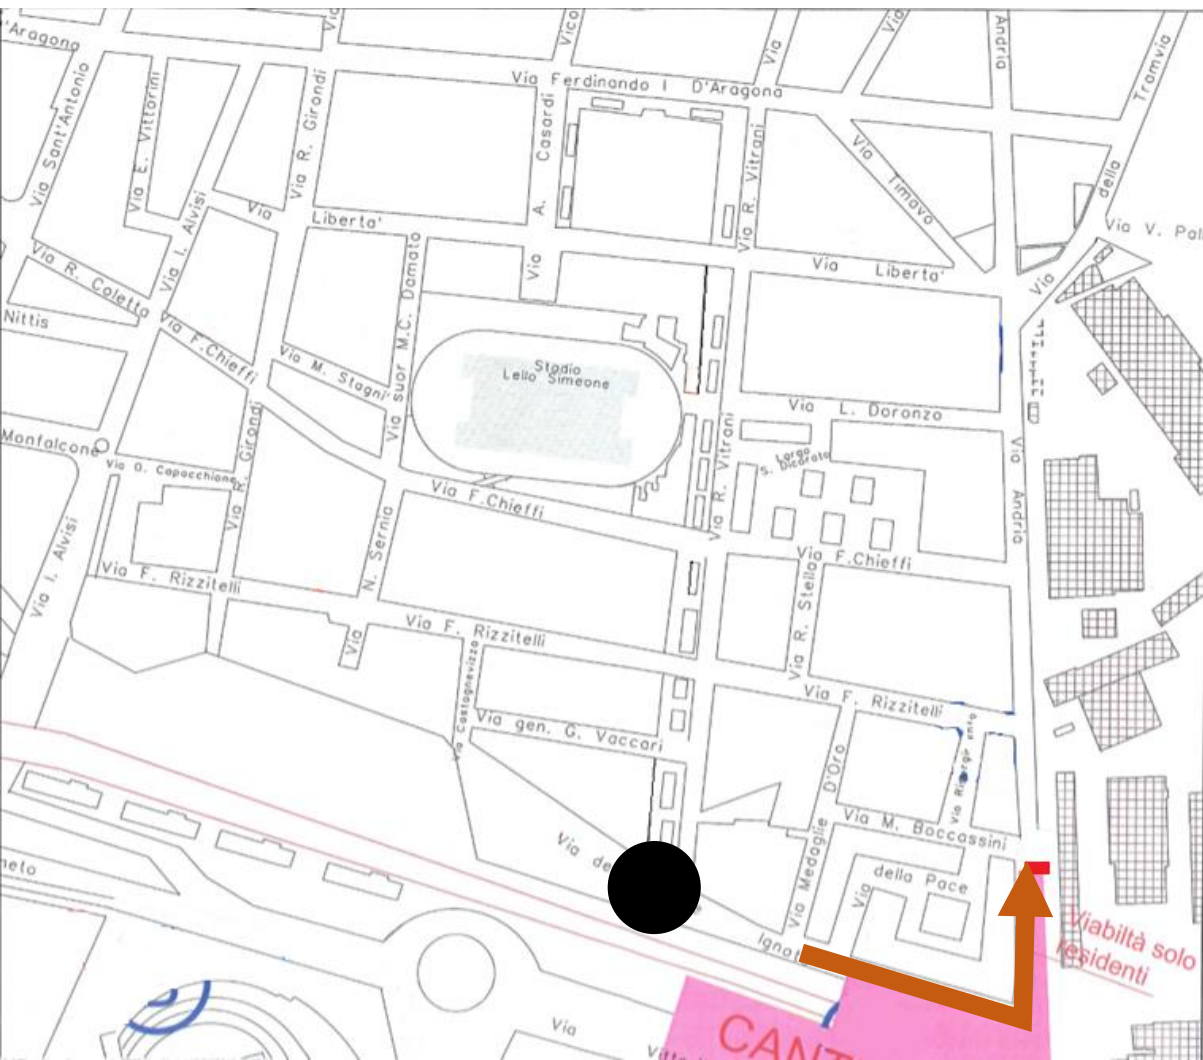

OGGI

SAVE
THE
DATE

DAL 16 FEBBRAIO
CAMBIA LA VIABILITA'