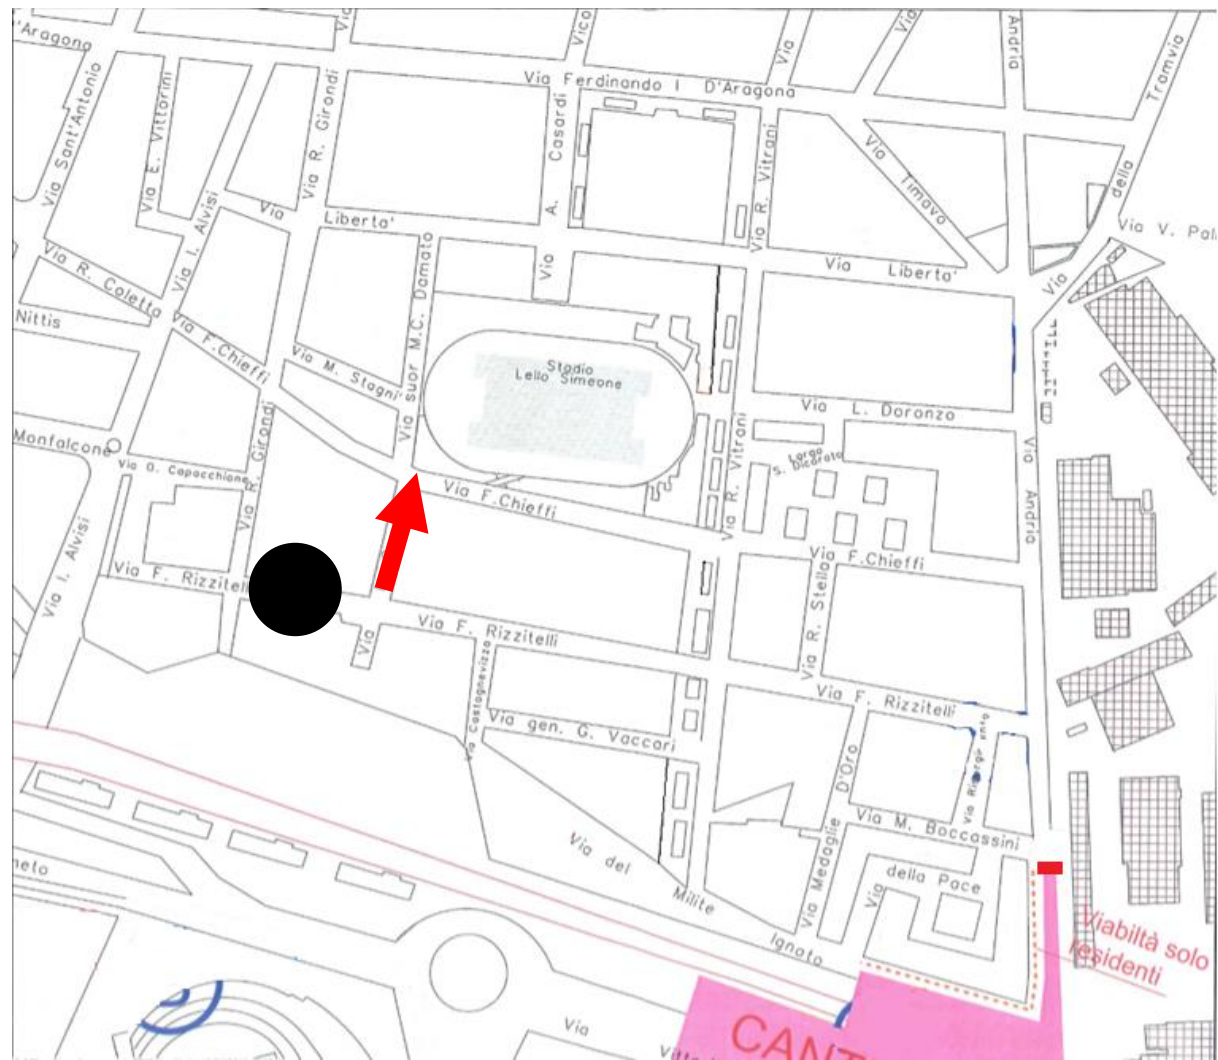

CAMBIA LA VIABILITA'

SENSO UNICO di marcia

- da via Rizzitelli a via Chieffi

OGGI

SAVE
THE
DATE

DAL 16 FEBBRAIO
CAMBIA LA VIABILITA'

COMUNE di BARLETTA

Città della Disfida