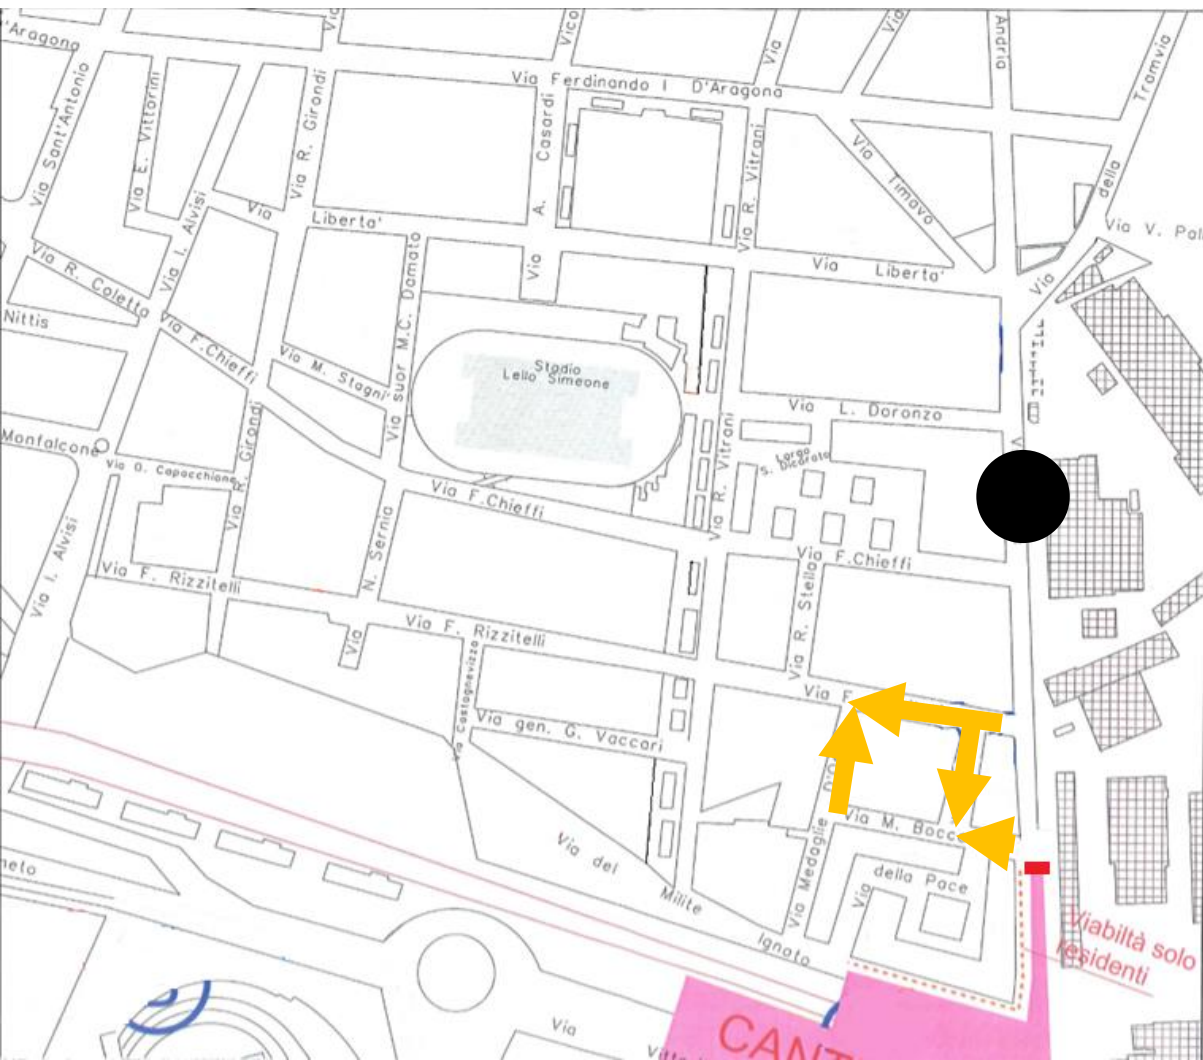

OGGI

SAVE
THE
DATE

DAL 16 FEBBRAIO
CAMBIA LA VIABILITA'