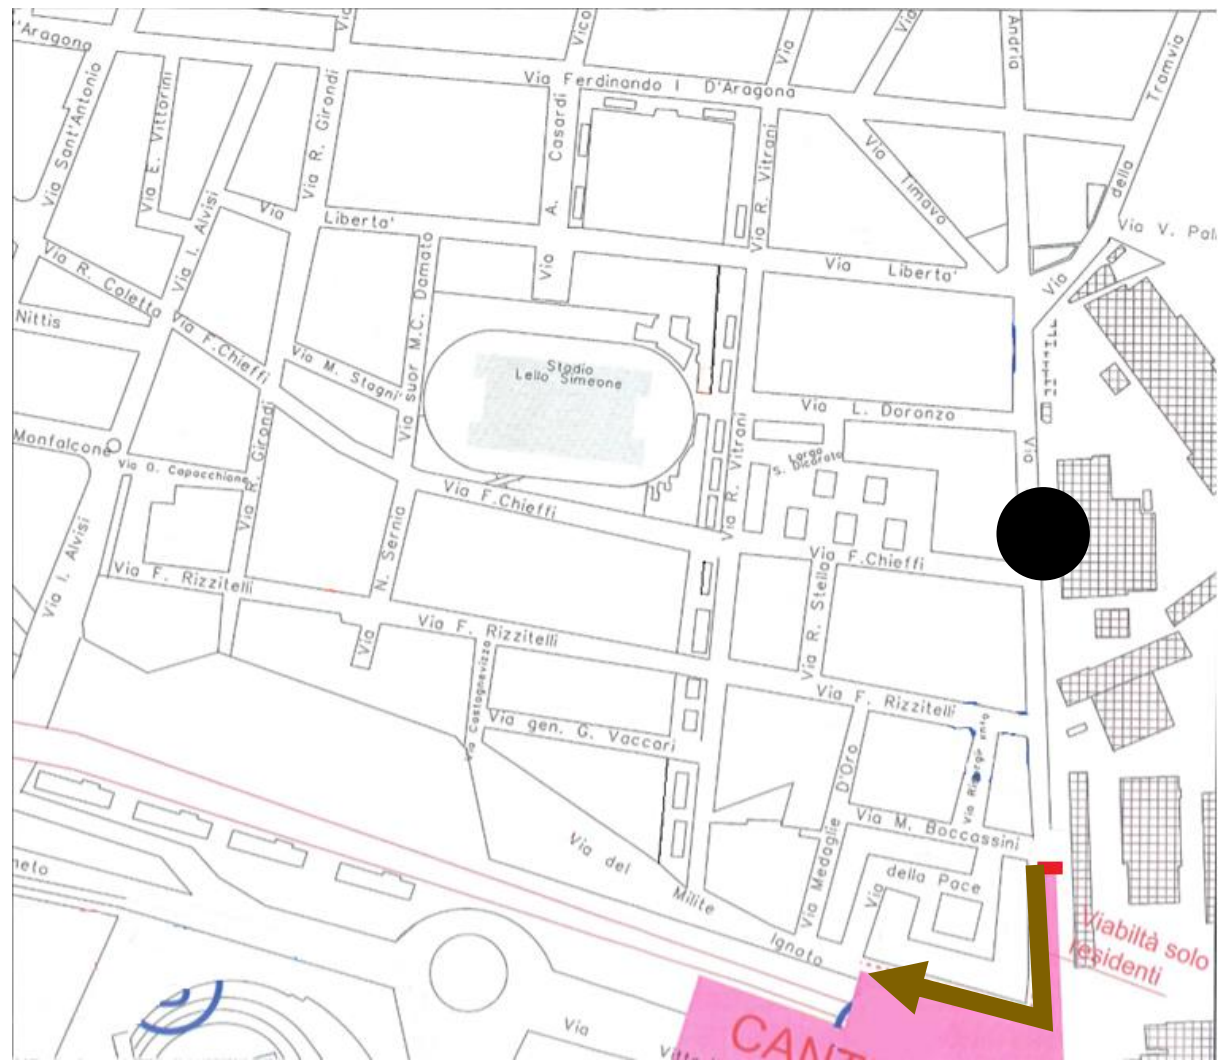

OGGI

SAVE
THE
DATE

DAL 16 FEBBRAIO
CAMBIA LA VIABILITA'