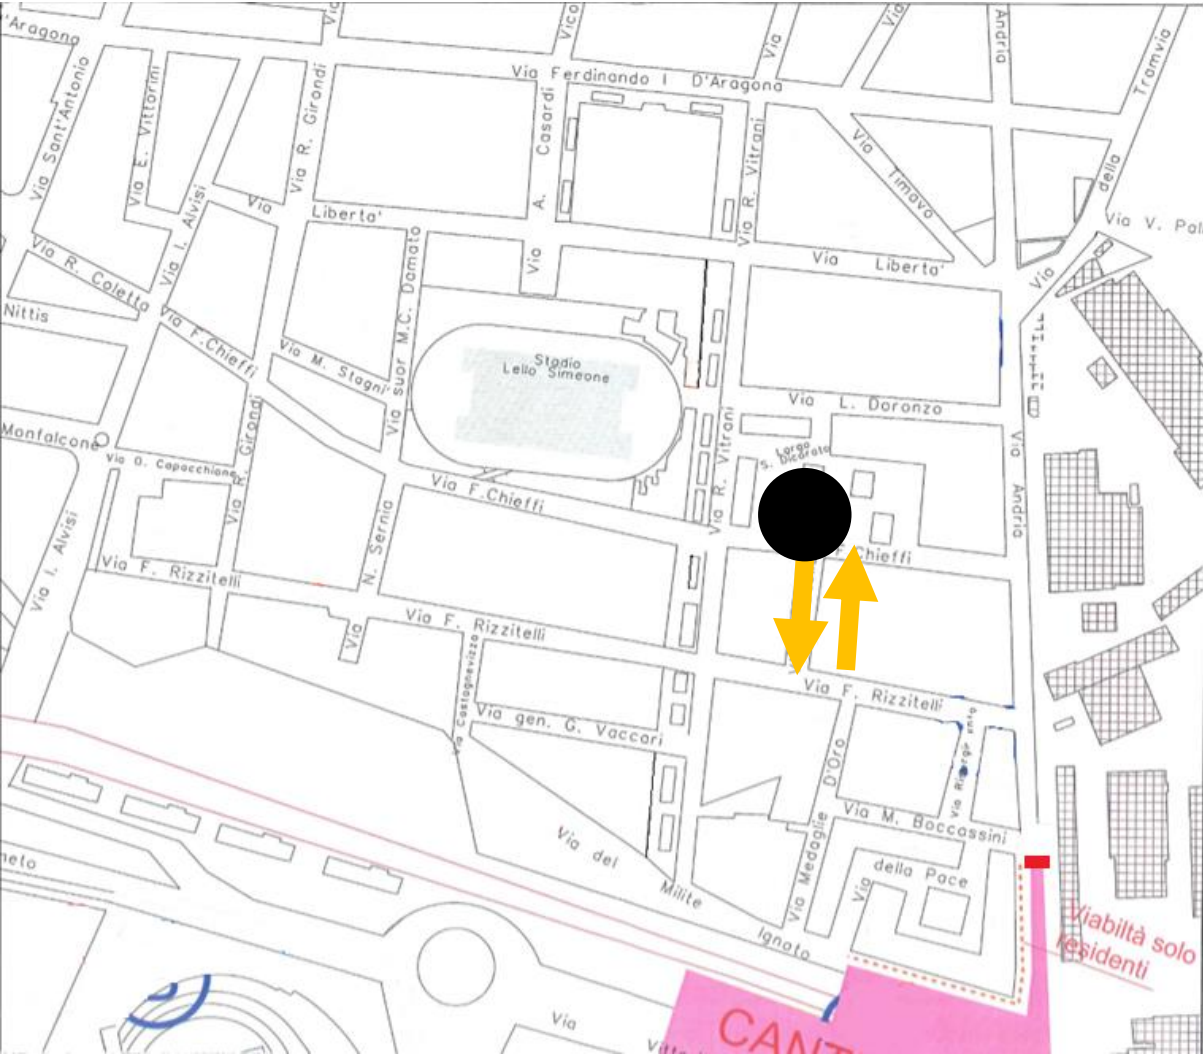

SAVE
THE
DATE

DAL **16 FEBBRAIO**
CAMBIA LA VIABILITA'

SOLO per i RESIDENTI

Proseguendo in via Andria con
direzione di marcia verso via Milite
nella **CORSIA di MARCIA** adiacente il
cantiere

**INGRESSO in via
MILITE IGNOTO**

CAMBIA LA VIABILITA'

SENSO UNICO di marcia

- da via Chieffi a via Rizzitelli

OGGI

**SAVE
THE
DATE**

**DAL 16 FEBBRAIO
CAMBIA LA VIABILITA'**

COMUNE di BARLETTA

Città della Disfida