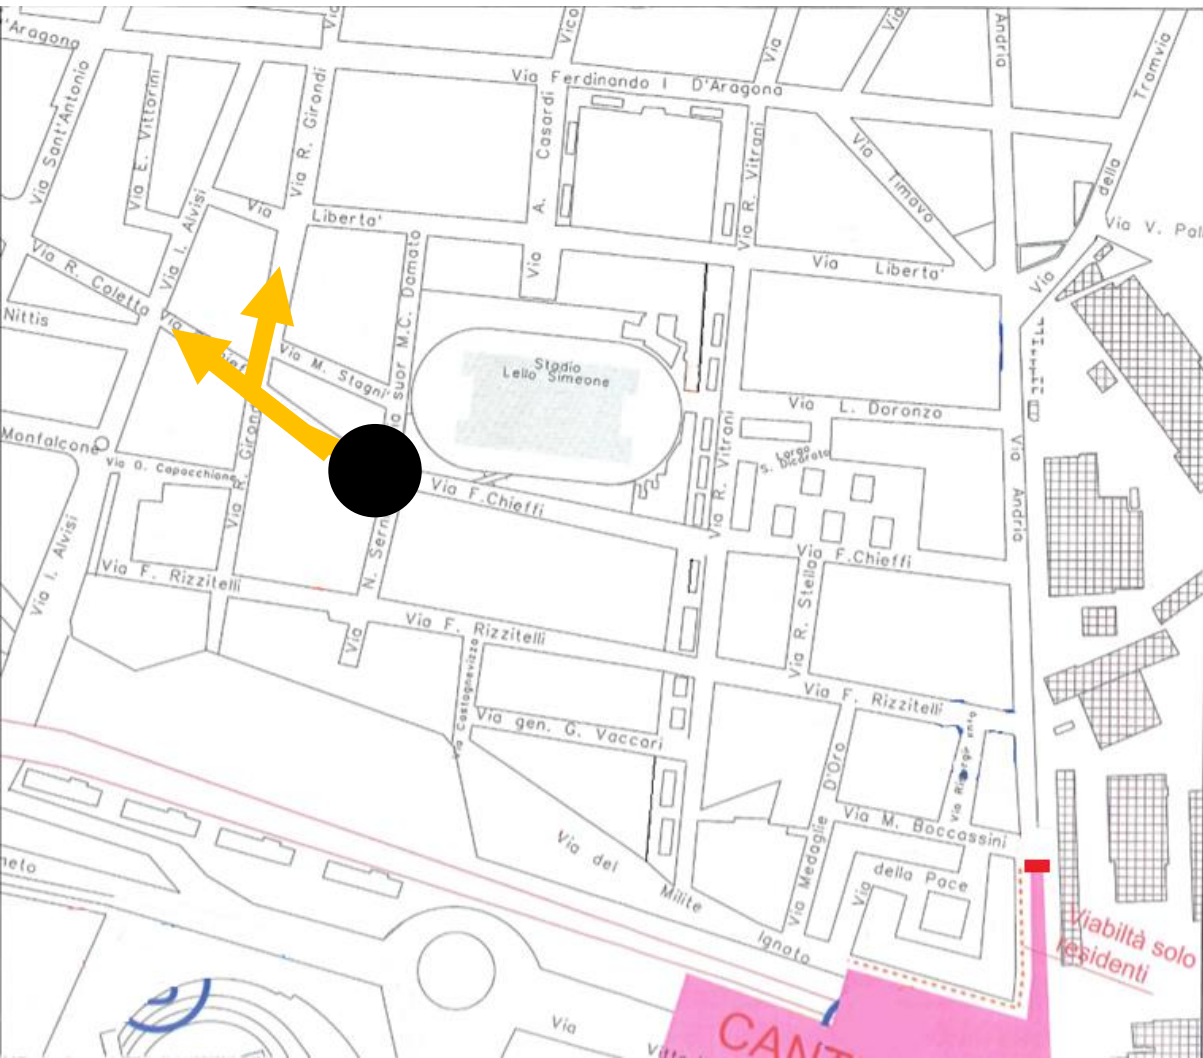

OGGI

SAVE
THE
DATE

DAL 16 FEBBRAIO
CAMBIA LA VIABILITA'