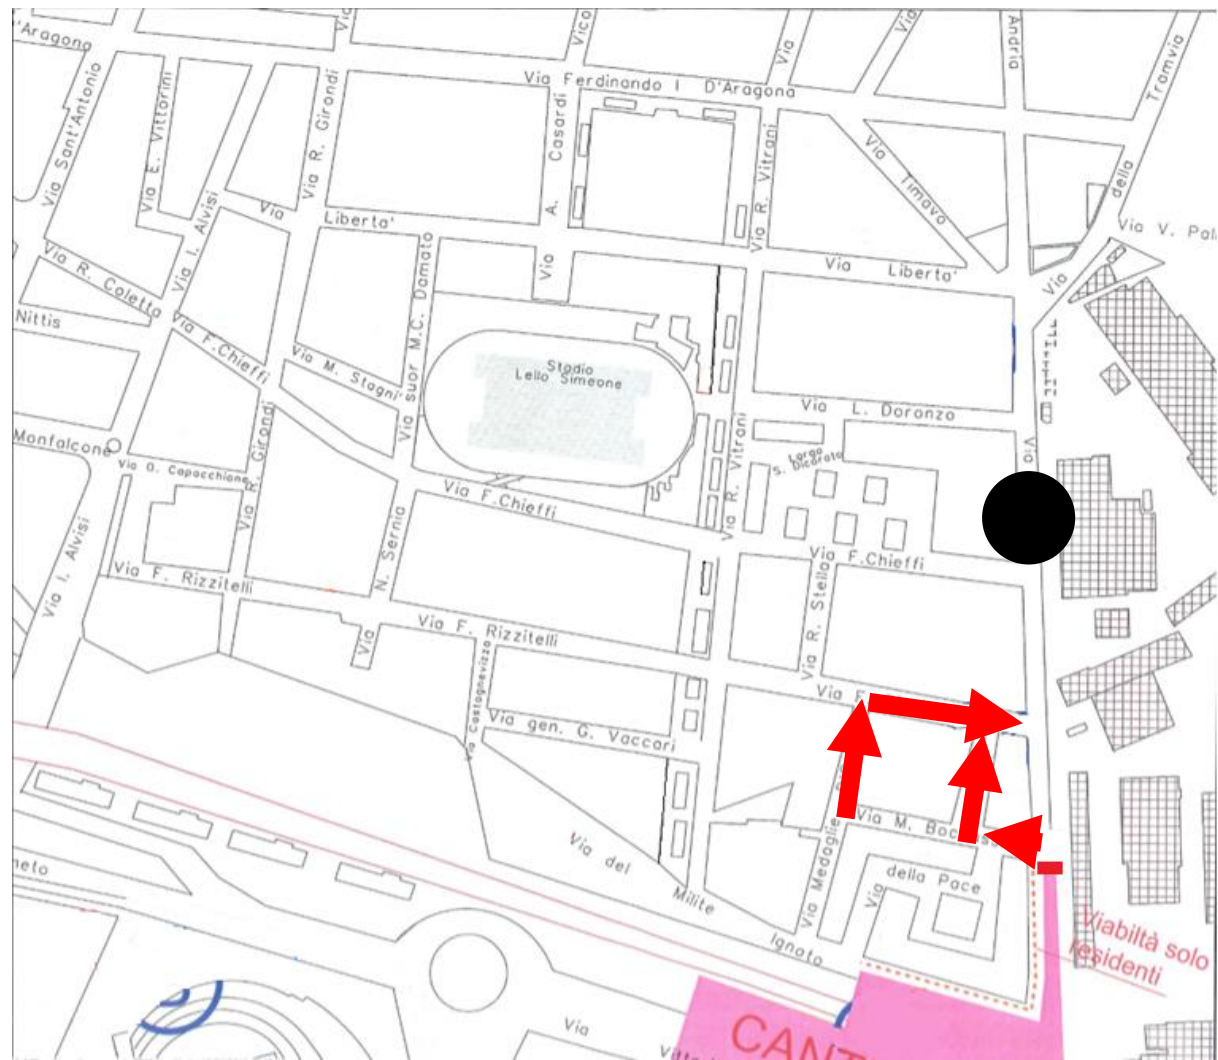

OGGI

SAVE
THE
DATE

DAL 16 FEBBRAIO
CAMBIA LA VIABILITA'