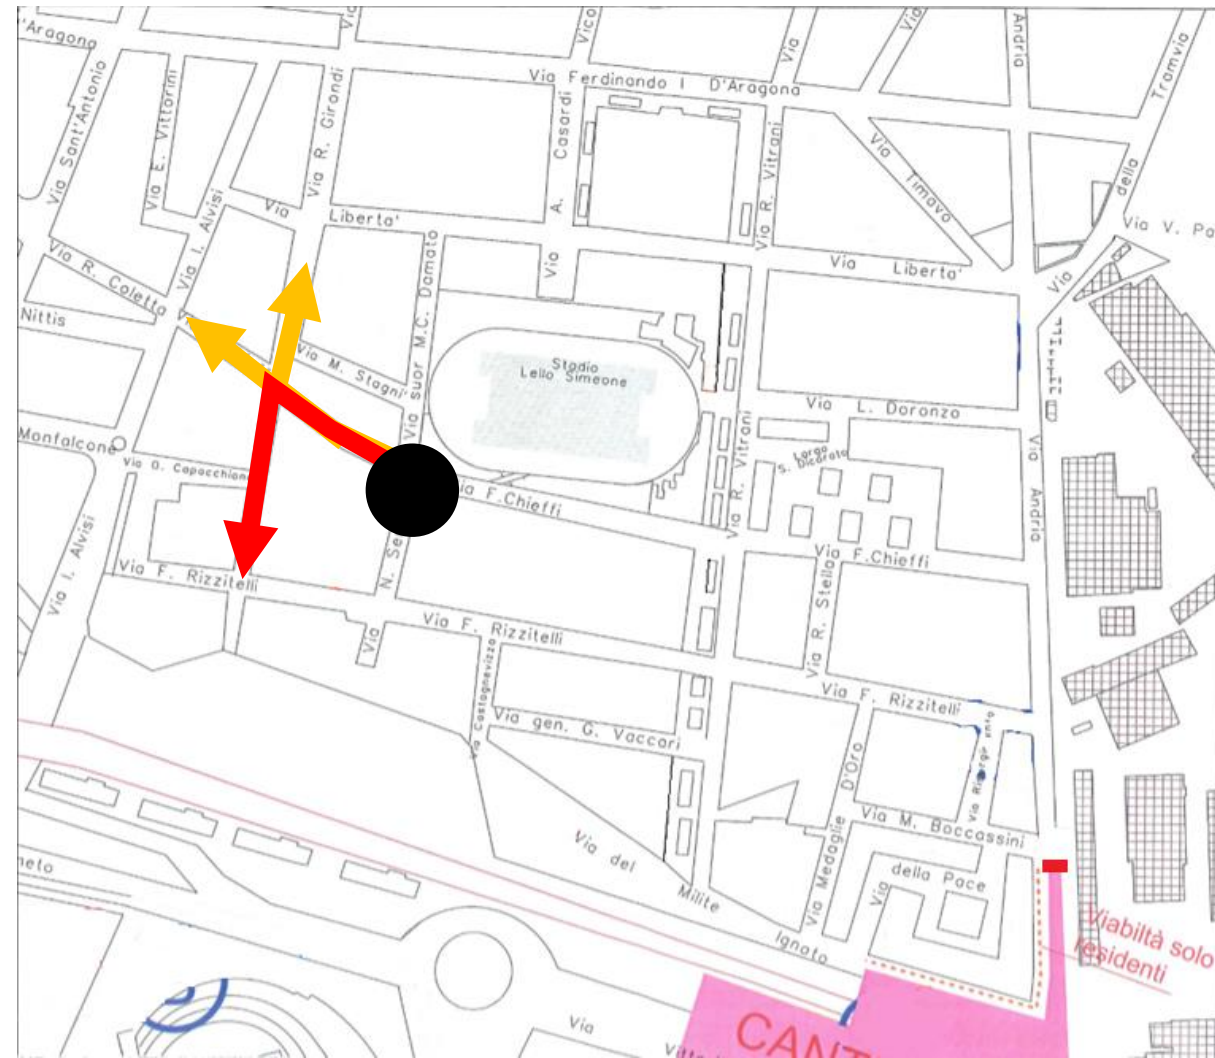

OGGI

SAVE
THE
DATE

DAL 16 FEBBRAIO
CAMBIA LA VIABILITA'