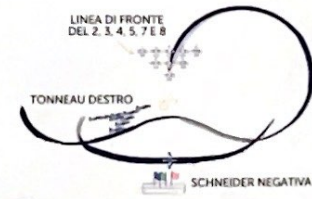

IL PROGRAMMA ACROBATICO LE MANOVRE

VIVI LE EMOZIONI DEL
VIRTUAL AIR SHOW DELLE
FRECCHE TRICOLORI

03 CARDIOIDE E SEPARAZIONE
DEL SOLISTA

04 SCHNEIDER E
RICONGIUNGIMENTO
Tonneau in 4 tempi

01 SCHNEIDER E
RICONGIUNGIMENTO

02 LOOPING
D'INGRESSO

05 TONNEAU SINISTRO
Rovescio dritto rovescio

06 VENTAGLIO + APOLLO 313
Terie di tonneau

07 CUORE
Tonneau rovescio tonneau

08 INCROCIO DEL CUORE
Tonneau + Schneider positiva
+ Pull-up negativo

09 4 E 5 A POSTO
+ LOOPING A CALICE
Tonneau lento

10 TONNEAU DESTRO A CIGNO
Schneider negativa

11 ARIZONA
Scampanata

12 SCINTILLA
Lomčovak

13 DOPPIO TONNEAU
+ PIRAMIDONE

14 APERTURA DELLA BOMBA
incrocio del solista

15 INCROCIO DELLA BOMBA
+ LOOPING DI RIENTRO

16 RICONGIUNGIMENTO
Tonneau e looping con carrello

17 SCHNEIDER A DESTRA
Volo folle

18 ALONA
Inserimento del solista