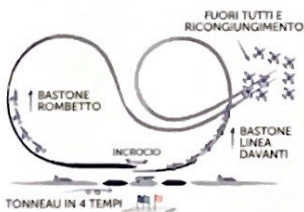

IL PROGRAMMA ACROBATICO LE MANOVRE

VIVI LE EMOZIONI DEL
VIRTUAL AIR SHOW DELLE
FRECCHE TRICOLORI

03 CARDIOIDE E SEPARAZIONE
DEL SOLISTA

04 SCHNEIDER E
RICONGIUNGIMENTO
Tonneau in 4 tempi

01 SCHNEIDER E
RICONGIUNGIMENTO

02 LOOPING
D'INGRESSO

05 TONNEAU SINISTRO
Rovescio dritto rovescio

06 VENTAGLIO + APOLLO 313
Terie di tonneau

07 CUORE
Tonneau rovescio tonneau

08 INCROCIO DEL CUORE
Tonneau + Schneider positiva
+ Pull-up negativo

09 4 E 5 A POSTO
+ LOOPING A CALICE
Tonneau lento

10 TONNEAU DESTRO A CIGNO
Schneider negativa

11 ARIZONA
Scampanata

12 SCINTILLA
Lomčovak

13 DOPPIO TONNEAU
+ PIRAMIDONE

14 APERTURA DELLA BOMBA
incrocio del solista

15 INCROCIO DELLA BOMBA
+ LOOPING DI RIENTRO

16 RICONGIUNGIMENTO
Tonneau e looping con carrello

17 SCHNEIDER A DESTRA
Volo folle

18 ALONA
Inserimento del solista