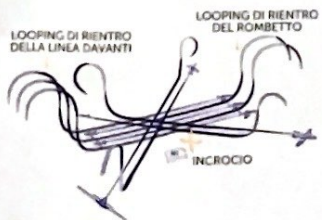

IL PROGRAMMA ACROBATICO LE MANOVRE

VIVI LE EMOZIONI DEL
VIRTUAL AIR SHOW DELLE
FRECCHE TRICOLORI

03 CARDIOIDE E SEPARAZIONE
DEL SOLISTA

04 SCHNEIDER E
RICONGIUNGIMENTO
Tonneau in 4 tempi

01 SCHNEIDER E
RICONGIUNGIMENTO

02 LOOPING
D'INGRESSO

05 TONNEAU SINISTRO
Rovescio dritto rovescio

06 VENTAGLIO + APOLLO 313
Terie di tonneau

07 CUORE
Tonneau rovescio tonneau

08 INCROCIO DEL CUORE
Tonneau + Schneider positiva
+ Pull-up negativo

09 4 E 5 A POSTO
+ LOOPING A CALICE
Tonneau lento

10 TONNEAU DESTRO A CIGNO
Schneider negativa

11 ARIZONA
Scampanata

12 SCINTILLA
Lomčovak

13 DOPPIO TONNEAU
+ PIRAMIDONE

14 APERTURA DELLA BOMBA
incrocio del solista

15 INCROCIO DELLA BOMBA
+ LOOPING DI RIENTRO

16 RICONGIUNGIMENTO
Tonneau e looping con carrello

17 SCHNEIDER A DESTRA
Volo folle

18 ALONA
Inserimento del solista