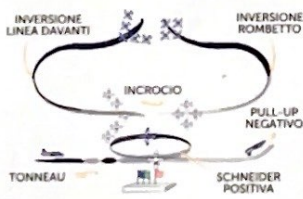

IL PROGRAMMA ACROBATICO LE MANOVRE

VIVI LE EMOZIONI DEL
VIRTUAL AIR SHOW DELLE
FRECCHE TRICOLORI

03 CARDIOIDE E SEPARAZIONE
DEL SOLISTA

04 SCHNEIDER E
RICONGIUNGIMENTO
Tonneau in 4 tempi

01 SCHNEIDER E
RICONGIUNGIMENTO

02 LOOPING
D'INGRESSO

05 TONNEAU SINISTRO
Rovescio dritto rovescio

06 VENTAGLIO + APOLLO 313
Terie di tonneau

07 CUORE
Tonneau rovescio tonneau

08 INCROCIO DEL CUORE
Tonneau + Schneider positiva
+ Pull-up negativo

09 4 E 5 A POSTO
+ LOOPING A CALICE
Tonneau lento

10 TONNEAU DESTRO A CIGNO
Schneider negativa

11 ARIZONA
Scampanata

12 SCINTILLA
Lomčovak

13 DOPPIO TONNEAU
+ PIRAMIDONE

14 APERTURA DELLA BOMBA
incrocio del solista

15 INCROCIO DELLA BOMBA
+ LOOPING DI RIENTRO

16 RICONGIUNGIMENTO
Tonneau e looping con carrello

17 SCHNEIDER A DESTRA
Volo folle

18 ALONA
Inserimento del solista